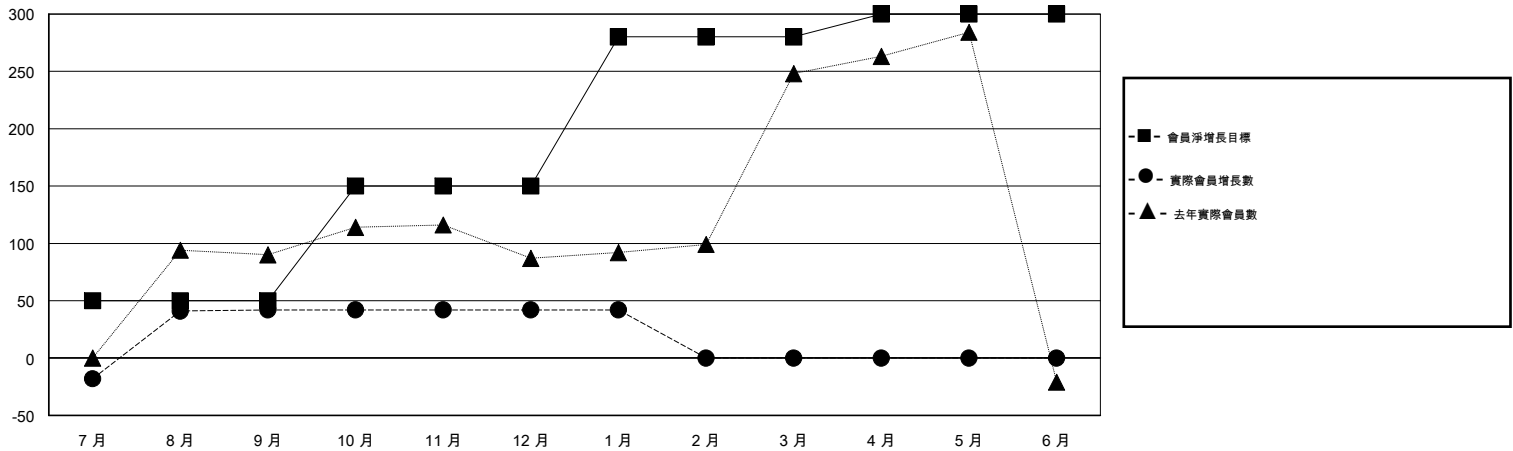

MONTHLY MEMBERSHIP PROGRESS REPORT

District 300B1

Results as of: 1/31/2020

GMT:

地點 REP OF CHINA

GMT憲章區

| 分會 | | | | 位會員@每位須繳 | | | |
|--------------|-------|----|---------|--------------|---------|---------|---------------|
| 成果 2019-2020 | | | | 成果 2019-2020 | | | |
| 季 | 新分會目標 | 新會 | 會員流失的分會 | 季 | 會員淨增長目標 | 實際會員增長數 | 實際退會會員 (包括轉會) |
| 7月/8月/9月 | 1 | 0 | 0 | 7月/8月/9月 | 50 | 75 | 18 |
| 10月/11月/12月 | 0 | 0 | 0 | 10月/11月/12月 | 100 | 24 | 21 |
| 1月/2月/3月 | 0 | 0 | 0 | 1月/2月/3月 | 130 | 4 | 0 |
| 4月/5月/6月 | 0 | 0 | 0 | 4月/5月/6月 | 20 | 0 | 0 |

目標與實際新會累積

目標和實際會員累積

| | | |
|-----------|------------------------------|------------------|
| 已取消的分會: 0 | 27 CLUBS OF 68 增添1位或以上的新會員 | 性別分佈 |
| 放棄的會員 | | 男 2,073 (77.84%) |
| 過世 1 | | 女 590 (22.16%) |
| 分會已取消 0 | 點擊這裡取得累計會員數據 | 總計家庭單位會員數 0 |
| 其他 38 | | 支付減半會費的家庭會員 0 |
| 總計 39 | | |