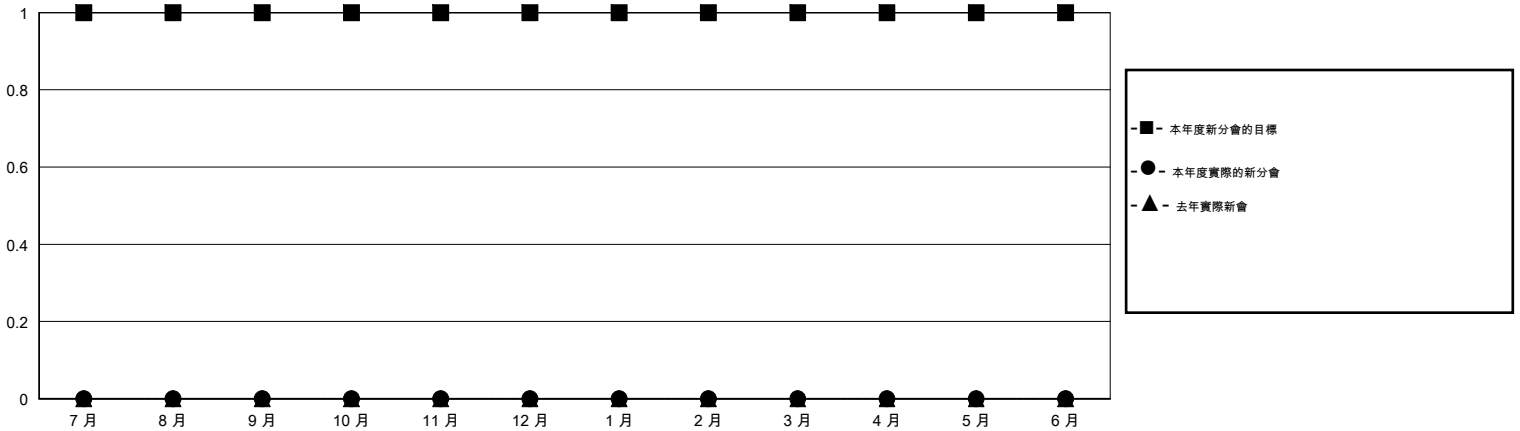

MONTHLY MEMBERSHIP PROGRESS REPORT

District 300B1

Results as of: 1/31/2020

GMT:

地點 REP OF CHINA

GMT憲章區

| 分會 | | | | 位會員@每位須繳 | | | |
|--------------|-------|----|---------|--------------|---------|---------|---------------|
| 成果 2019-2020 | | | | 成果 2019-2020 | | | |
| 季 | 新分會目標 | 新會 | 會員流失的分會 | 季 | 會員淨增長目標 | 實際會員增長數 | 實際退會會員 (包括轉會) |
| 7月/8月/9月 | 1 | 0 | 0 | 7月/8月/9月 | 50 | 75 | 18 |
| 10月/11月/12月 | 0 | 0 | 0 | 10月/11月/12月 | 100 | 24 | 21 |
| 1月/2月/3月 | 0 | 0 | 0 | 1月/2月/3月 | 130 | 4 | 0 |
| 4月/5月/6月 | 0 | 0 | 0 | 4月/5月/6月 | 20 | 0 | 0 |

目標與實際新會累積

目標和實際會員累積

| | | |
|-----------|------------------------------|------------------|
| 已取消的分會: 0 | 27 CLUBS OF 68 增添1位或以上的新會員 | 性別分佈 |
| 放棄的會員 | | 男 2,073 (77.84%) |
| 過世 1 | | 女 590 (22.16%) |
| 分會已取消 0 | 點擊這裡取得累計會員數據 | 總計家庭單位會員數 0 |
| 其他 38 | | 支付減半會費的家庭會員 0 |
| 總計 39 | | |